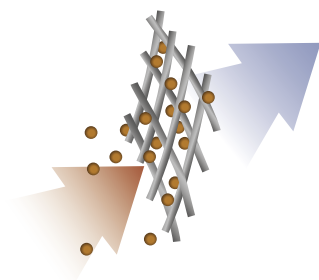

Sistema di microfiltraggio a tre stadi.

Il SEBO AIRBELT E è dotato di serie di un sistema di filtri S-Class a tre stadi, che garantisce risultati di filtraggio eccezionali, comprovati da test.

1° Livello: Il sacchetto filtro Ultra-Bag™

La prima filtrazione avviene tramite il sacchetto filtro Ultra-Bag™, realizzato in materiale microfiltro a 3 strati secondo il principio dell'elettrostatica. Le microfibre caricate elettricamente attraggono e trattengono le particelle di polvere. Questo permette una struttura relativamente aperta che favorisce il flusso d'aria e, al contempo, riduce la tendenza all'intasamento. Il risultato è una filtrazione notevolmente più fine, con una potenza di aspirazione eccellente e duratura.

2. Livello: Il filtro di protezione del motore

Nel secondo stadio di filtrazione, viene utilizzato di serie un filtro in materiale non tessuto di alta qualità, progettato per proteggere il motore e garantirne la lunga durata.

3. Livello: Il filtro di qualità ospedaliera

Come terzo stadio, in tutti i modelli viene utilizzato il filtro Hospital-Grade in materiale elettretico. Questo filtro garantisce l'eccellente filtrazione di classe S di SEBO, trattenendo anche le particelle più piccole.

Principio dell'elettrostatica