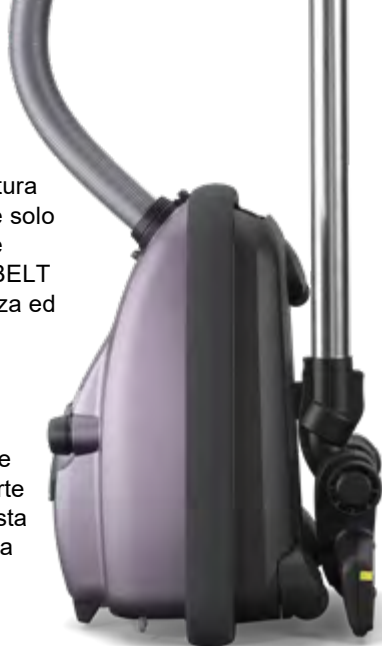

WORKS FOR ME

AIRBELT K1

MADE IN GERMANY

AIRBELT K1

Il nuovo SEBO AIRBELT K1 BERRY, con la sua verniciatura opaca nella colorazione di tendenza Perlbrombeer, non è solo un elemento di design accattivante, ma anche un potente alleato nelle pulizie domestiche. Acquistate il SEBO AIRBELT K1 BERRY e scoprite la perfetta combinazione di eleganza ed efficienza!

UNICO AIRBELT™

Completamente utile e assolutamente unico: la protezione antiurto studiata con cura protegge i vostri arredi da graffi e ammaccature. In questo modo, le cornici bianche delle porte rimangono immacolate. Allo stesso tempo, attraverso questa banda, l'aria di scarico viene rilasciata delicatamente senza che nemmeno un soffio d'aria venga percepito.

ACCESSORI COMPRESI

SEBO S-KLASSE-FILTRAZIONE

Massima aria pulita: Grazie alle tre fasi di filtrazione, il 99,97% della polvere viene trattenuto. Questo rende il SEBO AIRBELT K1 BERRY la scelta ideale per chi soffre di allergie e asma, garantendo un'aria più pulita durante la pulizia.

1) La busta filtrante è composta da tre strati di materiale microfiltrante in eletretto. La polvere, lo sporco e altre particelle vengono legate staticamente al tessuto del filtro, impedendo qualsiasi fuoriuscita.