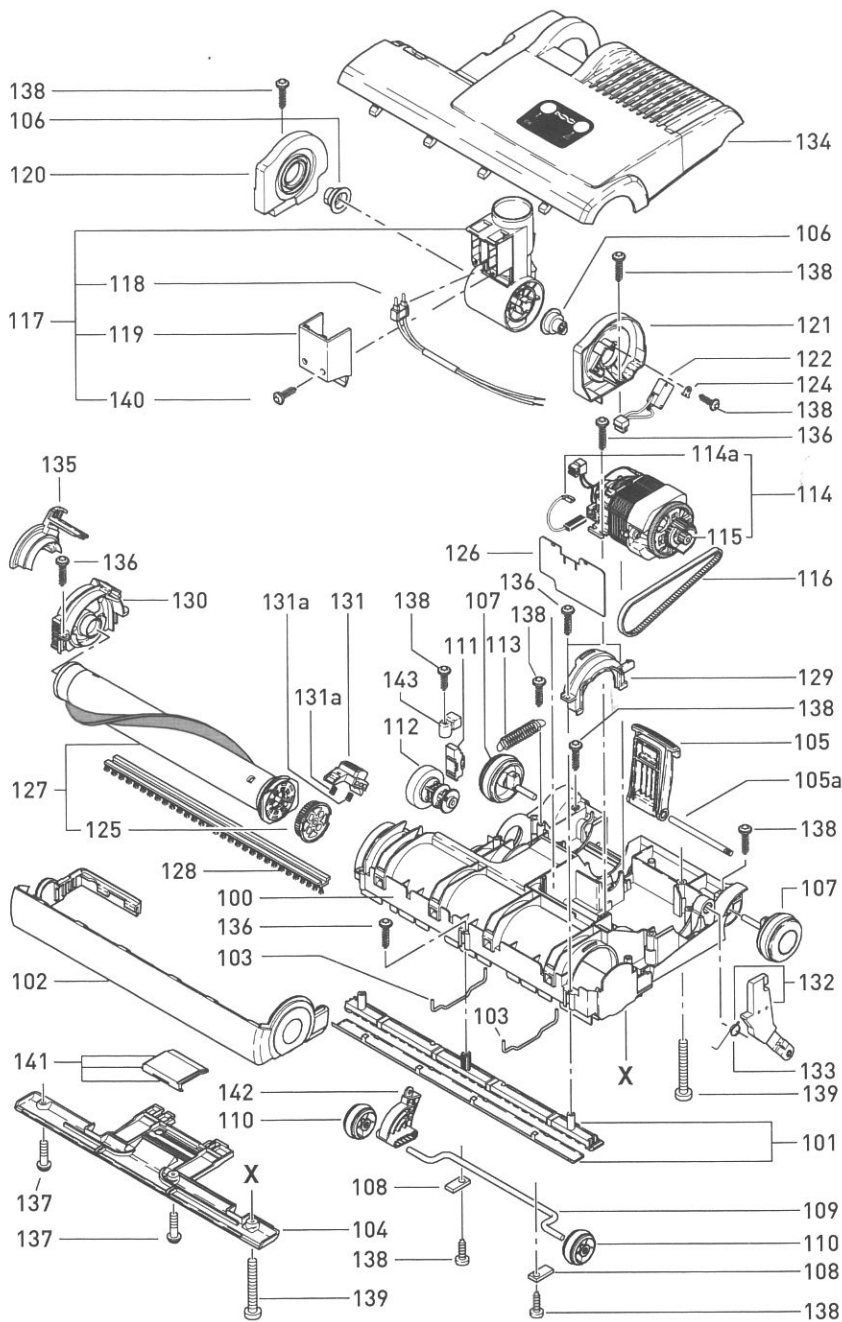

Pos.	Art.-No.	Descrizione (IT)
100	20202hg	Parte inferiore completa 46 C
101	20205ER	Mascherina anteriore completa 46 C
102	20110ER	Paracolpi completo 46 C
103	20115	Ponticello tenuta 46 C
104	20108ER	Lista base posteriore 46 C
105	20230ER	Pedale arresto completo 46 C
105a	20140ER	Asse 46C
106	20136ER	Boccola cuscinetto snodo 46 C
107	2306HG	Ruota trasp. Completa 46 C
108	2014 ER	Rondella piastrina
109	20126ER	Asse alzo 46 C
110	2608hg	Ruota alzo 46 C
111	2833	P.spinta completo
112	20128ER	Manopola alzo stampato 46 C
113	4019	Molla asse alzo 46 C
114	3260ER	Motore spazzola 230V 46 C
114a	05141S	Set carboncini
115	2319	Puleggia motore
116	2923	Cinghia dentata
117	20233ER	Snodo 2 poli completo 46 C
118	0898ER	Preso spina piatta completa 46 C
119	2530hg	Coperchio snodo
120	20217ER	Cuscinetto snodo destro completo 46 C
121	20218ER	Cuscinetto snodo sinistro completo 46 C
122	0897ER	Cavo interruttore snodo
123	20134	Guarizione snodo
124	1073	Piastrina
125	2919ER	Ruota dentata trascinalto
126	20167ER	Scheda elettronica 230 V 46 C
127	4099ER	Spazzolino elicoidale completo 46 C
128	4028	Lista setolata 46 C
129	20123ER	Cuscinetto Spazzola sinistro 46 C
130	20117ER	Cuscinetto Spazzola destra fissa 46 C
131	20120ER	Staffa avanzamento 46 C
131a	20121ER	Molla spinta staff 46 C
132	2258hg	Braccio snodo con molla
133	2651	Molla torsione snodo
134	20225gs5E	Copertura superiore grigia completa 46 C
135	20118ER	Cuscinetto Spazzola destro libero 46 C
136	01017ER	Vite testa tonda 4 x 20
137	0197ER	Vite per lista bas 4 x 12
138	01036ER	Vite amtec 4 x 14
139	0176ER	Vite testa tonda A 4 x 30
140	0102ER	Vite 3.9x13
141	20124ER	Sportello ispezione completo 46 C
142	20127ER	Leva sollevament asse 46 C
143	20129ER	Calotta fissaggio 46 C

Pos.	Art.-Nr.	Bezeichnung (DE)
100	20202hg	Unterteil, kompl.
101	20205ER	Bodenleiste vorne, kompl.
102	20110ER	Stoßbandage kpl.
103	20115	Haltebügel
104	20108ER	Bodenleiste hinten
105	20230ER	Rastpedal kpl.
105a	20140ER	Achse
106	20136ER	Gelenklagerbuchse
107	2306HG	Laufrolle, kompl.
108	2014 ER	Lasche
109	20126ER	Stellachse
110	2608hg	Stellrolle
111	2833	Druckstück kpl.
112	20128ER	Stellknopf, HG bedruckt
113	4019	Zugfeder (Stellhebel)
114	3260ER	Bürstenmotor 230V, 200W
114a	05141S	Kohlebürsten-Set
115	2319	Zahnriemenritzel
116	2923	Zahnriemen
117	20233ER	Gelenk, 2-polig, kompl.
118	0898ER	Flachsteckeraufnahme, kompl.