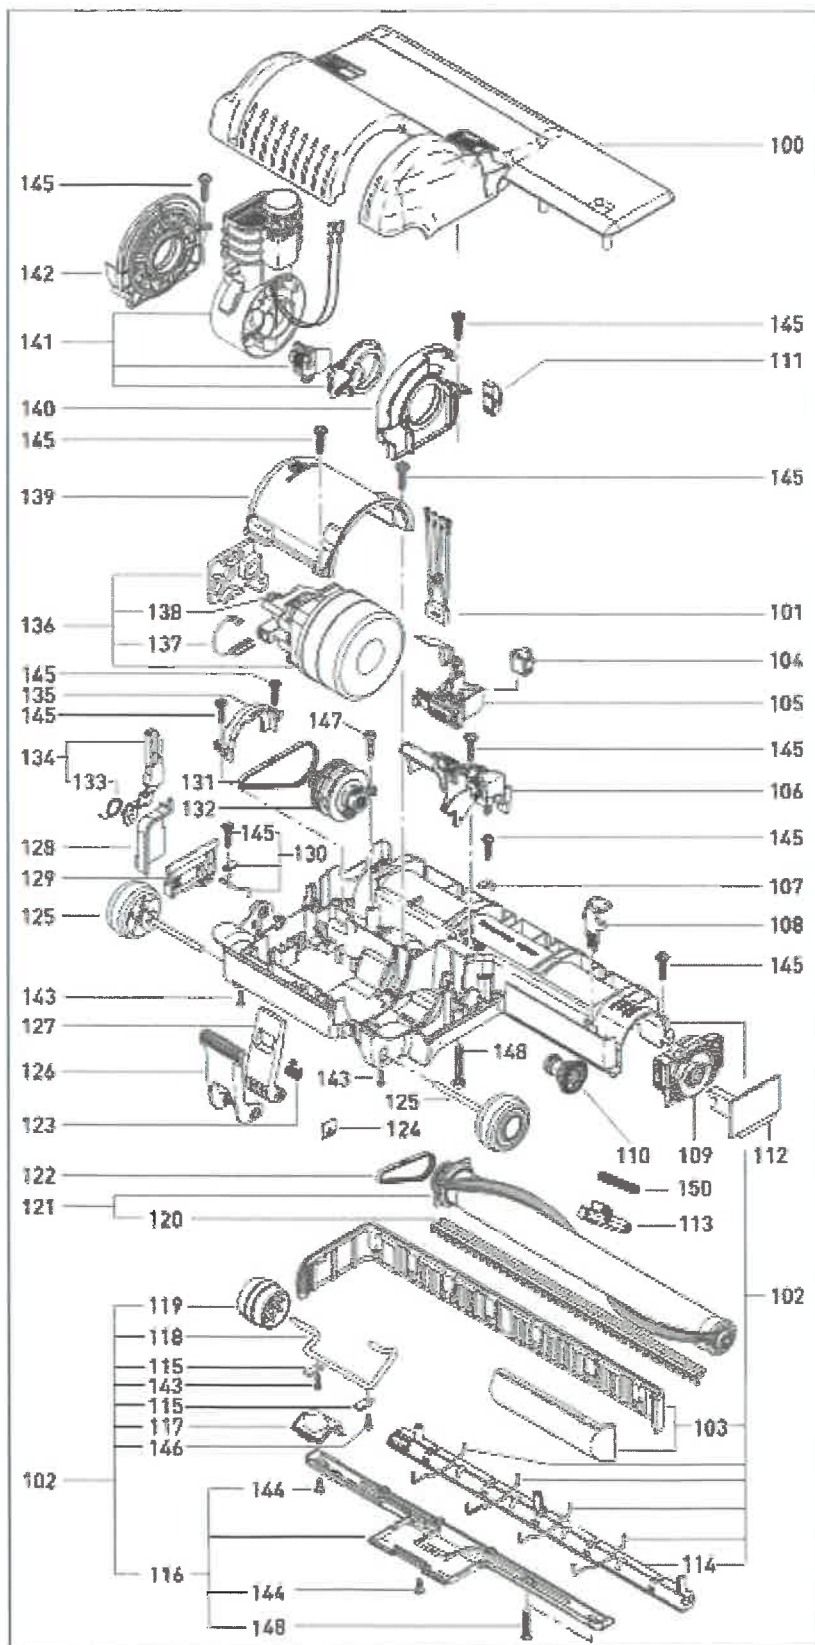

Dati Tecnici	EVO 450
Potenza nominale	890 W
Potenza nominale sonora	79 dB
Pista di lavoro	46 cm
Capacità sacchetto	5,0 lt
Cavo alimentazione	12 mt
Peso	8,7 Kg

100	50461gsSE	Parte superiore 450gh kpl.	62,80 €
101	1013ER	antidisturbo	€
102	50464hgER	Parte inferiore premontata gc	70,88 €
103	50313hg	Banda paracolpi 300	16,03 €
104	05111/1ER	Interruttore a bilanciere 220-240V	€
105	50449ER	Unità interruttore completo 220-240V	19,15 €
106	50308ER	Copertura canale aspirazione 300	€
107	2856	Molla tenuta (coprigiunto)	€
108	50433hgER	Pulsante di sblocco EVO 350	€
109	50356hg	Cuscinetto Spazzola dx gc	7,28 €
110	50367hg	Eccentrico posizionamento	€
111	2833	Pulsante a spinta posizionamento	€
112	50352hg	Copertura cuscinetto spazzola kpl	8,86 €
113	2834	Pulsante a spinta	€
114	50463hgER	Lista base ant. 450 gc	€
115	2849	Coprigiunto lungo zincato	€
116	50312hgER	Lista base post. 450 gc	€
117	2868OR	Sportellino chiusura	3,50 €
118	2861	Asse posizionamento	5,85 €
119	5174hg	Ruota sollevamento grigio chiaro	6,90 €
120	4028	Lista setolata Evo 450	9,00 €
121	50472ER	Spazzolino kpl Evo 450	51,17 €
122	5110	Cinghia dentata 219	7,49 €
123	50332ER	Molletta pedale	€
124	2869hg	Piastrina gc	€
125	50348hgER	Asse con ruota post. Evo	13,72 €
126	50330or	Pedale sgancio Evo	4,76 €
127	50331hg	Pedale arresto EVO	6,76 €
128	50334sw	Coperchietto chiusura	€
129	50306or	Tasto pedale accens.arancio	8,79 €
130	50371ER	Asta interruttore	6,27 €
131	5379	Cinghia dentata 312	9,22 €
132	50445ER	Sensore vortice kpl. Evo	41,41 €
133	5107-1	Molla torsione	1,23 €
134	50438hgER	Leva snodo kpl. gc	10,78 €
135	50355hg	Cuscinetto sinistro spazzola	€
136	50495ER	Motore aspirazione 220-240V 890 Watt	€
137	05240S	Carboncini 220-240V,890W,N.D.	€
138	5117/1	Puleggia motore	4,38 €
139	50441ER	Copertura motore kpl.	€
140	50440ER	Cuscinetto snood dx kpl.	14,63 €
141	50448hg	Snodo 2 poli grigio chiaro	29,75 €
142	50439ER	Cuscinetto snodo sx kpl.	19,25 €
143	0102ER	Vite tonda 3,9x13	1,10 €
144	0197ER	Vite fissaggio base M4x12	€
145	01016ER	Vite tonda 4x16	€
146	01010ER	Vite tonda 4x16	€
147	0104ER	Vite lamiera 3,9x25	0,20 €
148	0176ER	vite 4x30	€
150	2867	Molla tensione	€