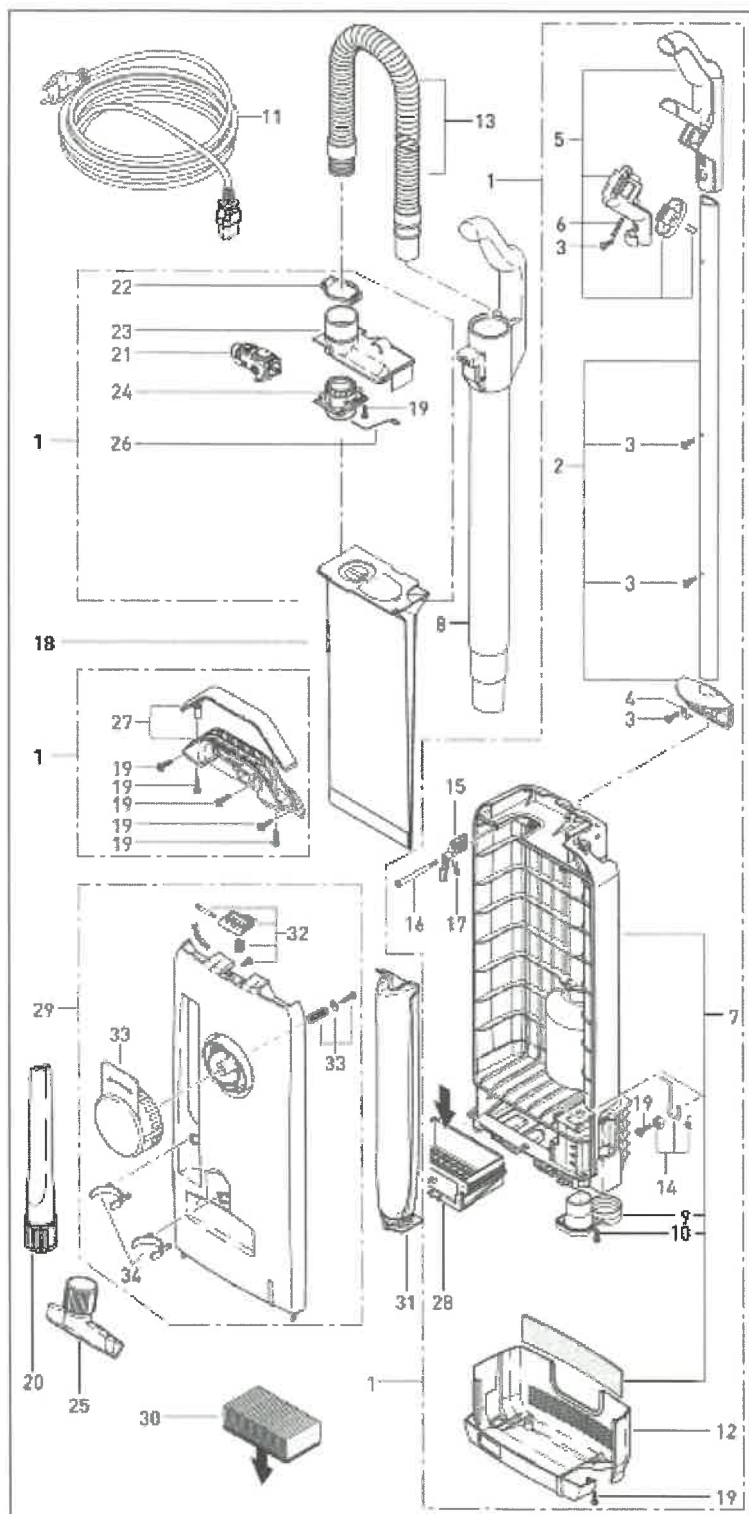

SEBO 450 EVOLUTION

MADE IN GERMANY

Ultima versione
30/11/2022

Questa informazione è solo per l'Europa.
(230 V / 240 V) e non si applica a
per il Nord America!

Dati Tecnici	EVO 450
Potenza nominale	890 W
Potenza nominale sonora	79 dB
Pista di lavoro	46 cm
Capacità sacchetto	5,0 lt
Cavo alimentazione	12 mt
Peso	8,7 Kg

Pos.	Codice	Descrizione	Prezzo
1	50102SE	Contenitore filtro cpl. g.n Evo	116,59 €
2	50145SE	Manico con copertura	€
3	0127ER	Vite M4x10	€
4	50147ER	Asta scarico elettrostatico	€
5	50214hgER	Impugnatura completa. grigio chiaro	12,74 €
6	0104ER	Vite 3,9x25	0,20 €
7	50200gs	Contenitore filtro Evo	41,09 €
8	50165hg	Tubo aspir. manuale cpl. Evo	18,20 €
9	50105hg	Adattatore snodo cpl. Evo	€
10	0107ER	Vite tonda. 2,9x13	€
11	501808ER	Cavo alimentazione cpl. di spina e presa	€
12	50118hg	Paracolpi grigio chiaro	12,11 €
13	5040sb	Tubo flex sb Evo	39,90 €
14	50205ER	Sicurezza filtro cilindro Evo	€
15	50122or	Leva sicurezza coperchio Evo	€
16	50123ER	Asse leva sicurezza coperchio	€
17	50124ER	Mollettone leva Evo	€
18	1055	Sacco carta	1,80 €
19	01036ER	Vite Amtec 4,0x14	€
20	1092JE	Lancia piatta gc	€
21	50209ER	Spia filtro kpl. Evo	€
22	5424GS	Anello sicurezza gs	4,99 €
23	50130hg	Vano trasporto grigio chiaro	€
24	50132hg	Clip 360 grigio chiaro	€
25	1491JE	Bocchetta poltrona gc	€
26	50142ER	Cavetto scarico elett. - statico	€
27	50143gsER	Maniglia trasporto gn Evo	€
28	50216or	Contenitore filtro scarico Evo	15,58 €
29	50215gs	Coperchio filtro Evo	42,77 €
30	50170ER	Micro filtro scarico	11,80 €
31	5036ER	Filtro micro igiene Evo-XP	14,00 €
32	50221hgER	Tasto di chiusura, grigio chiaro	€
33	50220hgER	Portacavo, grigio chiaro	9,90 €
34	1823hgER	Pinza porta accessori, grigio chiaro	€